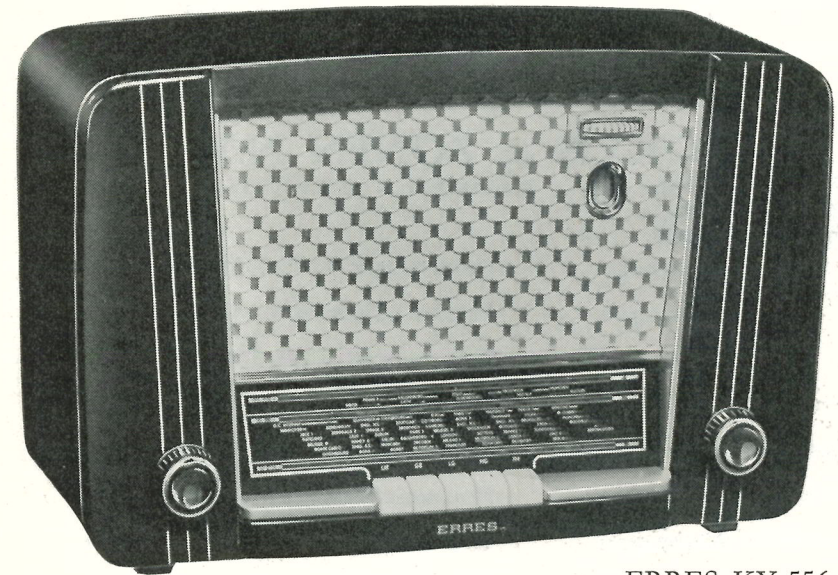

Het nieuwste **ERRES** AM-FM radiotoestel voor fl.

285.-

'n Zeer populaire prijs en toch...
een geluidswaardigheid waarbij iedere toon volmaakt tot zijn
recht komt. Overtuigt U zelf. Laat U dit
toestel eens proefspelen en U zult verbaasd zijn over
de schitterende volle klank, die U alleen zoudt verwachten
van een veel duurder toestel.

Deze nieuwste Erres biedt U:

*Een stijlvolle houten kast, speciaal voor het
Nederlandse interieur. Ook na jaren zal dit toestel
nog een vreugde voor oog en ... oor zijn.*

*De beste geluidswaardigheid
ooit met een toestel in deze prijsklasse gebracht,
o.a. door toepassing van een speciale dubbel-
conus luidspreker voor hoge en lage tonen.*

*De ERRES KY 556 heeft - door
nieuwe technische vindingen - de gevoeligste
FM ontvangst met gunstige signaal-ruisverhouding.*

*Ondanks de uitzonderlijk lage prijs
zijn bij deze Erres kosten noch moeite gespaard om
te komen tot een ideale combinatie
van een prachtig uiterlijk en een sublieme
geluidswaardigheid.*

'n van der Heem-product

ERRES KY 556